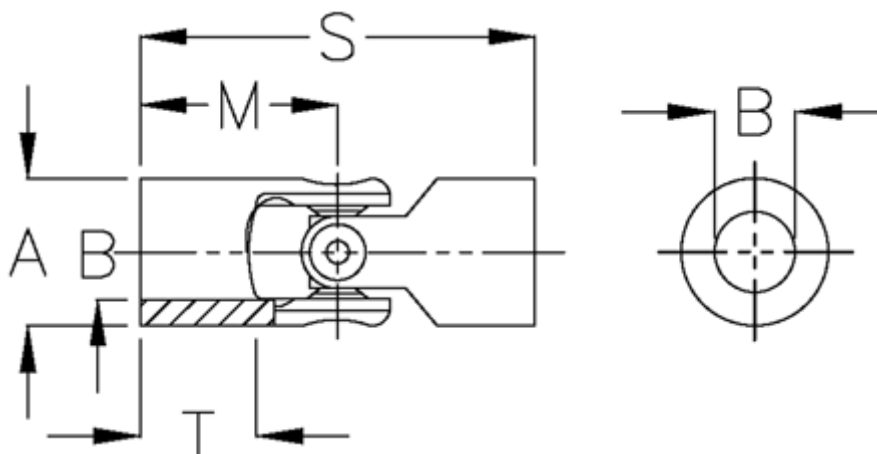

Varenummer: 07650410
Beskrivelse: Enkelt krydsled med nåleleje, kort udg
0.650.410

Mål

A	= 50
B H7	= 25
M	= 52.5
MD max. Nm	= 120
s	= 105
T	= 27